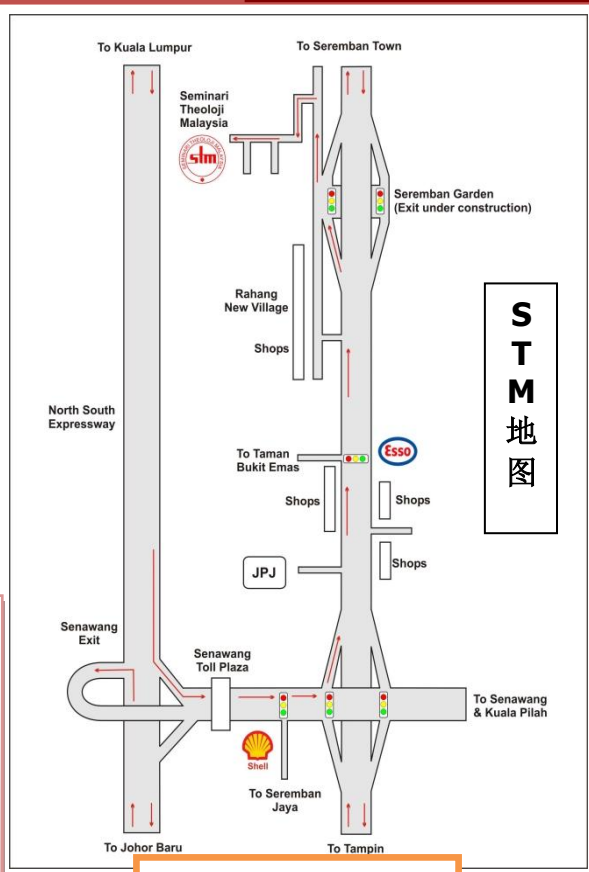

上课时间表

住宿费(任选)

冷气设备房价(以单人计算)	
单人房- RM38 x 3 夜	RM114.00
双人房- RM26 x 3 夜	RM78.00
冷气客房(附浴室设备)价	
双人房- RM70 x 3 夜	RM210.00

日期 时间	12/9 (星期三)	13/9 (星期四)	14/9 (星期五)	15/9 (星期六)
7.30 am	早 餐			
9.00 am	第一堂	第五堂	第八堂	第十二堂
10.30 am	上 午 茶			
11.00 am	第二堂	圣餐崇拜	第九堂	第十三堂
1.00 pm	午 餐			
3.00 pm	第三堂	第六堂	第十堂	再会
5.00 pm	下 午 茶			
7.00 pm	晚 餐			
8-10 pm	第四堂	第七堂	第十一堂	

报名表格可上网 www.stm.edu.my

自行下载 或致电 06-6322815, 电邮 academic@stm.edu.my 向谢理美传道索取.