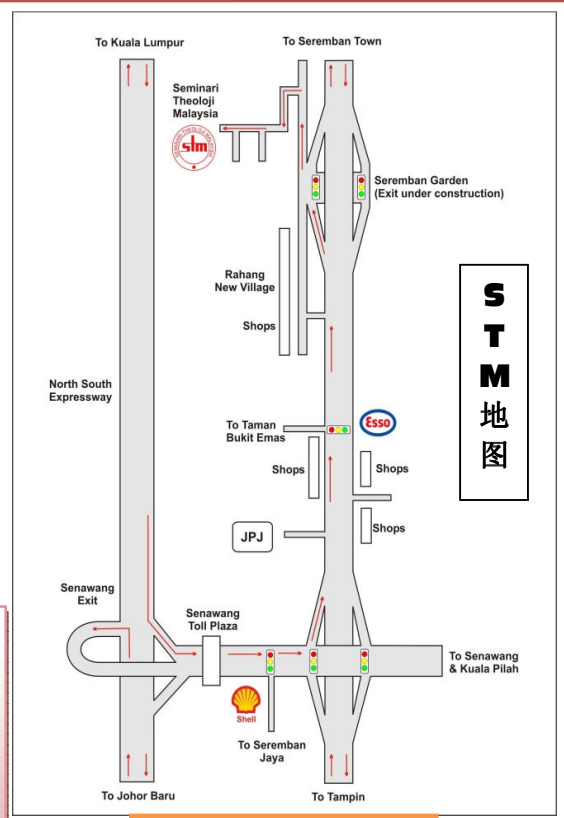

马来西亚 神学院

**Seminari
Theoloji
Malaysia**

Fax: 06-6329766

2012
年度
**神学教育
延伸课程**
TEE

上课地点: 马来西亚神学院
Lot 3011, Taman South East, 70100 Seremban,
Negeri Sembilan

科目名称
评论式阅读与写作法

讲师: 刘聪赐传道

学费+茶点

修学分
RM287.50

旁听
RM152.50

膳食费

套餐
(早, 午, 晚餐)

RM59.50

STM
地图

住宿费(任选)

冷气设备房价(以单人计算)	
单人房- RM38 x 3 夜	RM114.00
双人房- RM26 x 3 夜	RM78.00
冷气客房(附浴室设备)价	
双人房- RM70 x 3 夜	RM210.00

上课时间表

日期 时间	12/9 (星期三)	13/9 (星期四)	14/9 (星期五)	15/9 (星期六)
7.30 am	早			餐
9.00 am	第一堂	第五堂	第八堂	第十二堂
10.30 am	上		午	茶
11.00 am	第二堂	圣餐崇拜	第九堂	第十三堂
1.00 pm	午			餐
3.00 pm	第三堂	第六堂	第十堂	再会
5.00 pm	下		午	
7.00 pm	晚			
8-10 pm	第四堂	第七堂	第十一堂	